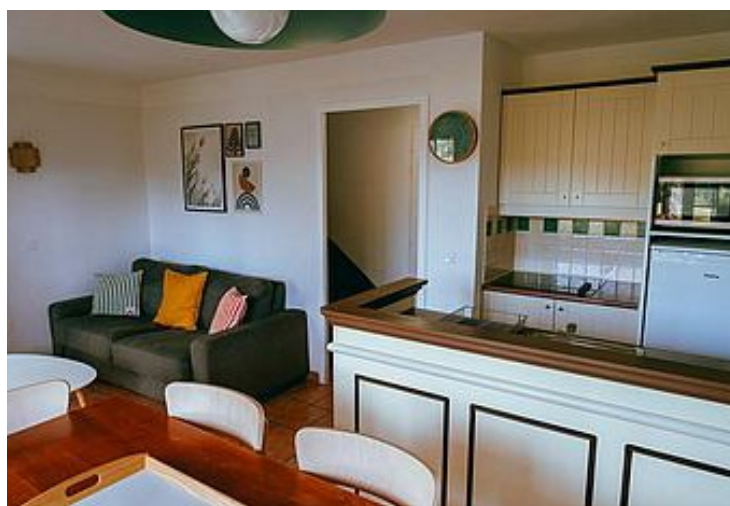

2

chambres

44

m2

Agréable maison de vacances de type landais idéale pour 4 personnes (6 possible) située à 500m de la plage des chênes lièges au milieu du golf de Moliets. Les plages sont accessibles à pied ou en vélo par des sentiers aménagés au cœur de la forêt. Vous disposerez d'une grande pièce de vie donnant sur une terrasse avec vue sur le golf et sans vis à vis. A l'étage, deux chambres dont une avec balcon et une salle de bain vous attendent. Avec son parking privé et sécurisé, ses piscines et ses jeux d'extérieur vous bénéficierez des prestations du complexe.