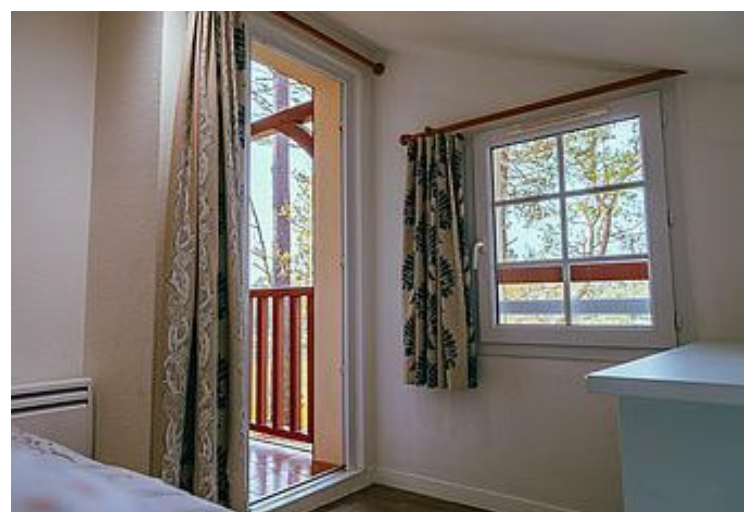

2

chambres

44

m2

Agréable maison de vacances de type landais idéale pour 4 personnes (6 possible) située à 500m de la plage des chênes lièges au milieu du golf de Moliets. Les plages sont accessibles à pied ou en vélo par des sentiers aménagés au cœur de la forêt. Vous disposerez d'une grande pièce de vie donnant sur une terrasse avec vue sur le golf et sans vis à vis. A l'étage, deux chambres dont une avec balcon et une salle de bain vous attendent. Avec son parking privé et sécurisé, ses piscines et ses jeux d'extérieur vous bénéficierez des prestations du complexe.