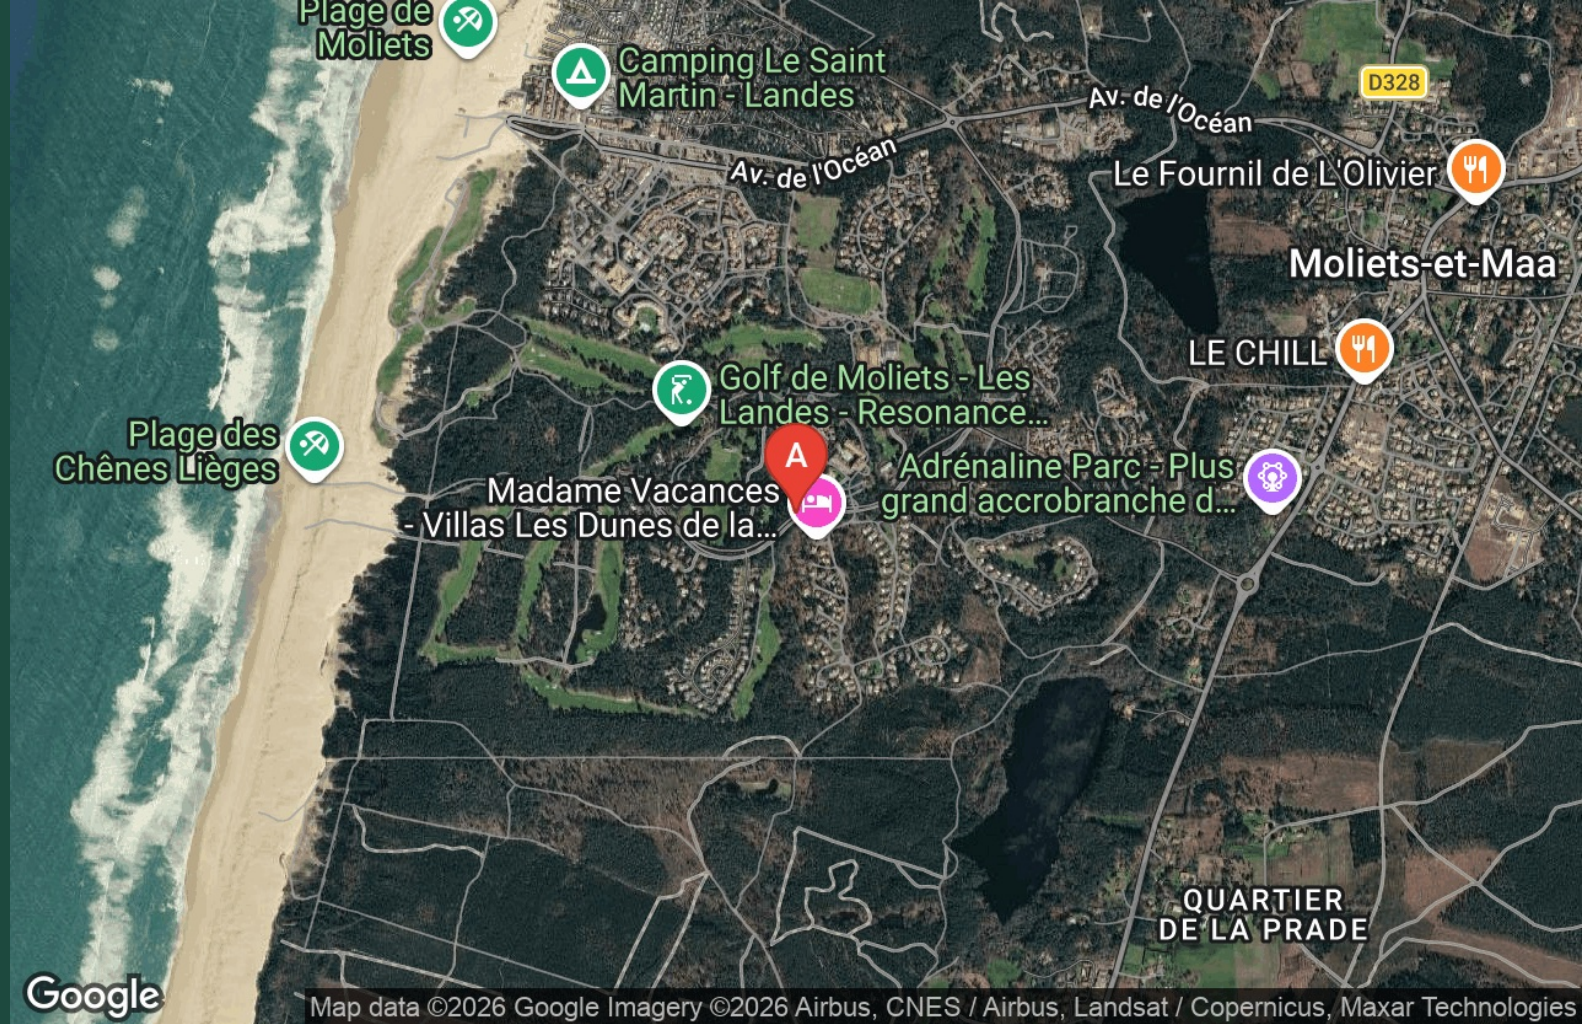

**LOCATION VILLENAVE - MOLIETS-ET-
MAÂ - LANDES ATLANTIQUE SUD**

LOCATION VILLENAVE -
MOLIETS-ET-MAÂ

Maison de vacances pour 6 personnes à Moliets-Et-Maâ
- Landes Atlantique Sud

<https://location-villeneuve-moliets.fr>

Villenave David

+33 6 79 05 05 97
06 87 04 85 84

A Location Villenave - Moliets-Et-Maâ : N° 99,
Les Maisons du Golf, Rue Brémontier 40660
MOLIETS-ET-MAA

Location Villenave - Moliets-Et-Maâ

☆☆☆

Maison

6

personnes
(Maxi: 6 pers.)

2

chambres

44

m2

Agréable maison de vacances de type landais idéale pour 4 personnes (6 possible) située à 500m de la plage des chênes lièges au milieu du golf de Moliets. Les plages sont accessibles à pied ou en vélo par des sentiers aménagés au cœur de la forêt. Vous disposerez d'une grande pièce de vie donnant sur une terrasse avec vue sur le golf et sans vis à vis. A l'étage, deux chambres dont une avec balcon et une salle de bain vous attendent. Avec son parking privé et sécurisé, ses piscines et ses jeux d'extérieur vous bénéficierez des prestations du complexe.

Spot de surf des Chênes Lièges

Rue Brémontier

1.4 km

MOLIETS-ET-MAA

Parfois de belles vagues déferlent derrière le golf, mais les locaux gardent bien leurs secrets. À respecter tout comme la dune en accédant par le cheminement prévu à cet effet.